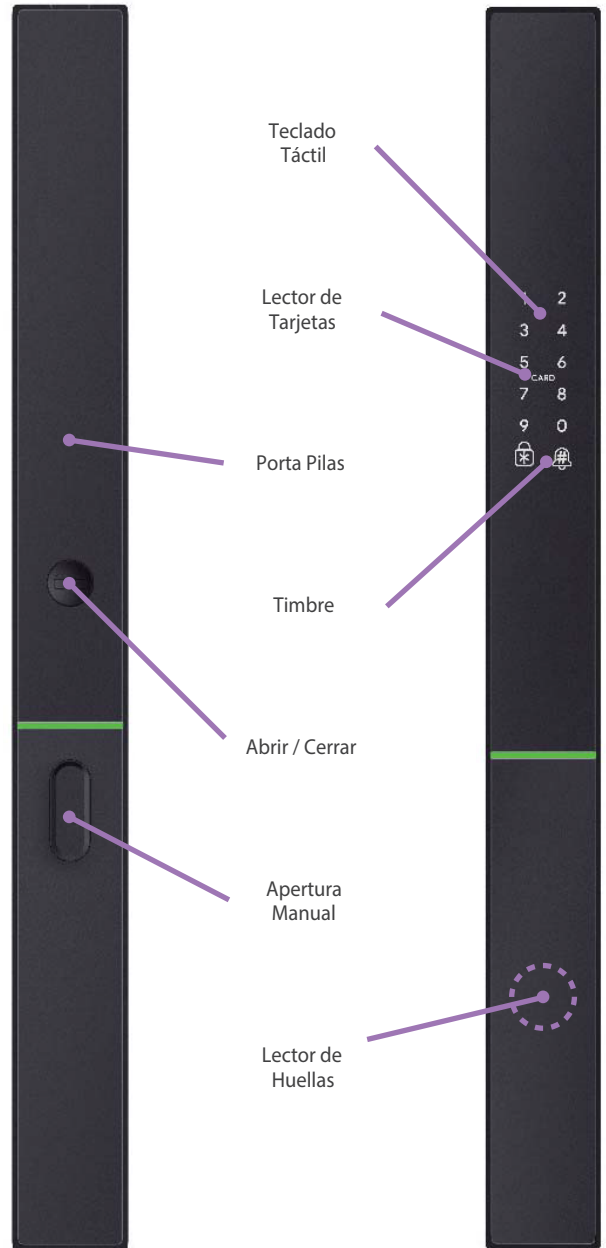

Características

Cerradura WiFi de última generación, apta para puertas de aluminio por su backset corto y su diseño delgado. Puede utilizarse en exteriores ya que posee un grado de protección IP67 y resiste shocks eléctricos.

Tiene un diseño sencillo pero elegante, con un teclado táctil de alta sensibilidad y una potente APP de administración de usuarios.

La ASHM-VP60RE incluye varios métodos de apertura como APP, huella dactilar, tarjeta RFID, clave numérica y llave mecánica.

Puede generar claves permanentes o temporales desde su celular para visitas, personal doméstico o acceder al historial de entradas sin necesidad de estar cerca de la cerradura.

Practicidad

Una vez descargada la APP, cree su usuario, registre su cerradura y ya está lista para usarse.

Para ingresar, agarre el picaporte y apoye su huella en el lector para desbloquear en un solo paso. A la hora de irse, puede simplemente cerrar la puerta y el sistema automático hará el resto.

Funciones Smart

Desde la APP puede identificar las claves, huella y tarjetas vinculadas, acceder al historial de ingresos de la cerradura y verificar el estado de las pilas.

Anti Shock Eléctrico

Todas las cerraduras IHUB son anti shock eléctrico, la mayoría de las cerraduras digitales del mercado carecen de esta protección, por ende con una picana eléctrica comprada en Internet cualquiera puede abrir su puerta muy fácilmente.

Apta Lluvia
CEI IP67

Diseño Superior

Fácil Instalación

La cerradura ASHM-P60RE se adapta a una amplia variedad de puertas de aluminio o demasiado delgadas, es ideal para accesos al jardín, cochera, playroom, etc.

ihub
SMARTLOCKS

ARESCALADA SRL
Tel.: 7091 - 8600

CE

RoHS
2002/95/EC

Especificaciones

Administración	APP via WiFi (TUYA PRO)
Claves	
Tarjetas	300 Usuarios
Huellas	
Tamaño	Externo: 430x40x50mm Interno: 430x40x50mm
Espesor de Puerta	35~65mm
Alimentación	DC 6V (Pilas AA)X4
Vida Útil de las Pilas	12 meses aprox. (Promedio 10 usos por día)