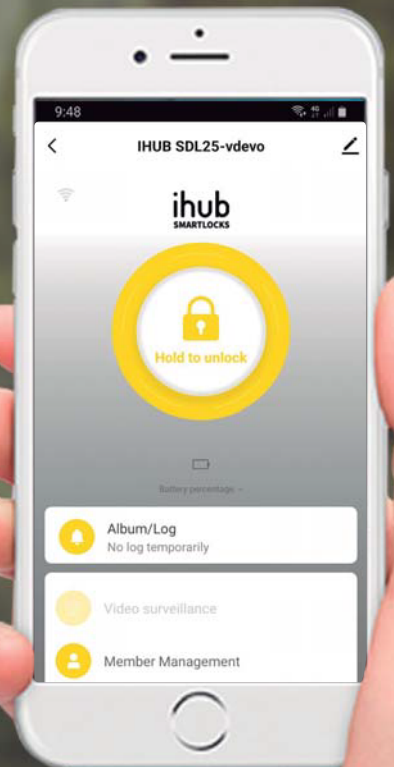

**ihub**  
SMARTLOCKS

1 2  
3 4  
5 6  
CARD  
7 8  
9 0  
\* #

ihub  
SMARTLOCKS

[ASHM-VP60RE]  
CIERRE AUTOMÁTICO

tuya<sup>®</sup>  
PRO

[www.ARESCALADA.com.ar](http://www.ARESCALADA.com.ar)

## Acceso Rápido

Variedad de opciones para un un ingreso cómodo, seguro y rápido a su hogar.

Huella Digital

Tarjeta RFID

WI-FI APP

Clave

Llave de Emergencia

Tiene un diseño sencillo pero elegante, con un teclado táctil de alta sensibilidad y una potente APP de administración de usuarios.

La ASHM-VP60RE incluye varios métodos de apertura como APP, huella dactilar, tarjeta RFID, clave numérica y llave mecánica.

## Funciones Smart

Desde la APP puede identificar las claves, huella y tarjetas vinculadas, acceder al historial de ingresos de la cerradura y verificar el estado de las pilas.